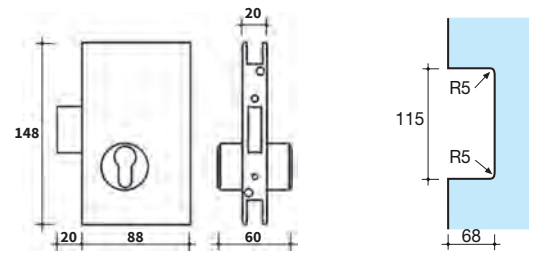

CERRADURAS SERIE EURO-P

AISI-304

Vidrio 10 mm

CERRADURA SERIE EURO - P

148 x 88 mm

Pestillo rectangular
cilindro perfil europeo

Acabados:

Inox brillo	724.15 IB
Inox mate	724.15 IM

2123ES

Patrón para todas las cerraduras y cerraderos serie EURO-P:

CERRADEROS SERIE EURO-P

AISI-304

Vidrio 10 mm

**CERRADERO A VIDRIO
SERIE EURO - P**

148 x 88 mm

Acabados: